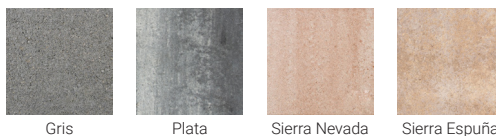

### Colores

Gris

Plata

Sierra Nevada

Sierra Espuña

### Características

Uni  
formato

Doble  
capa

Bisel